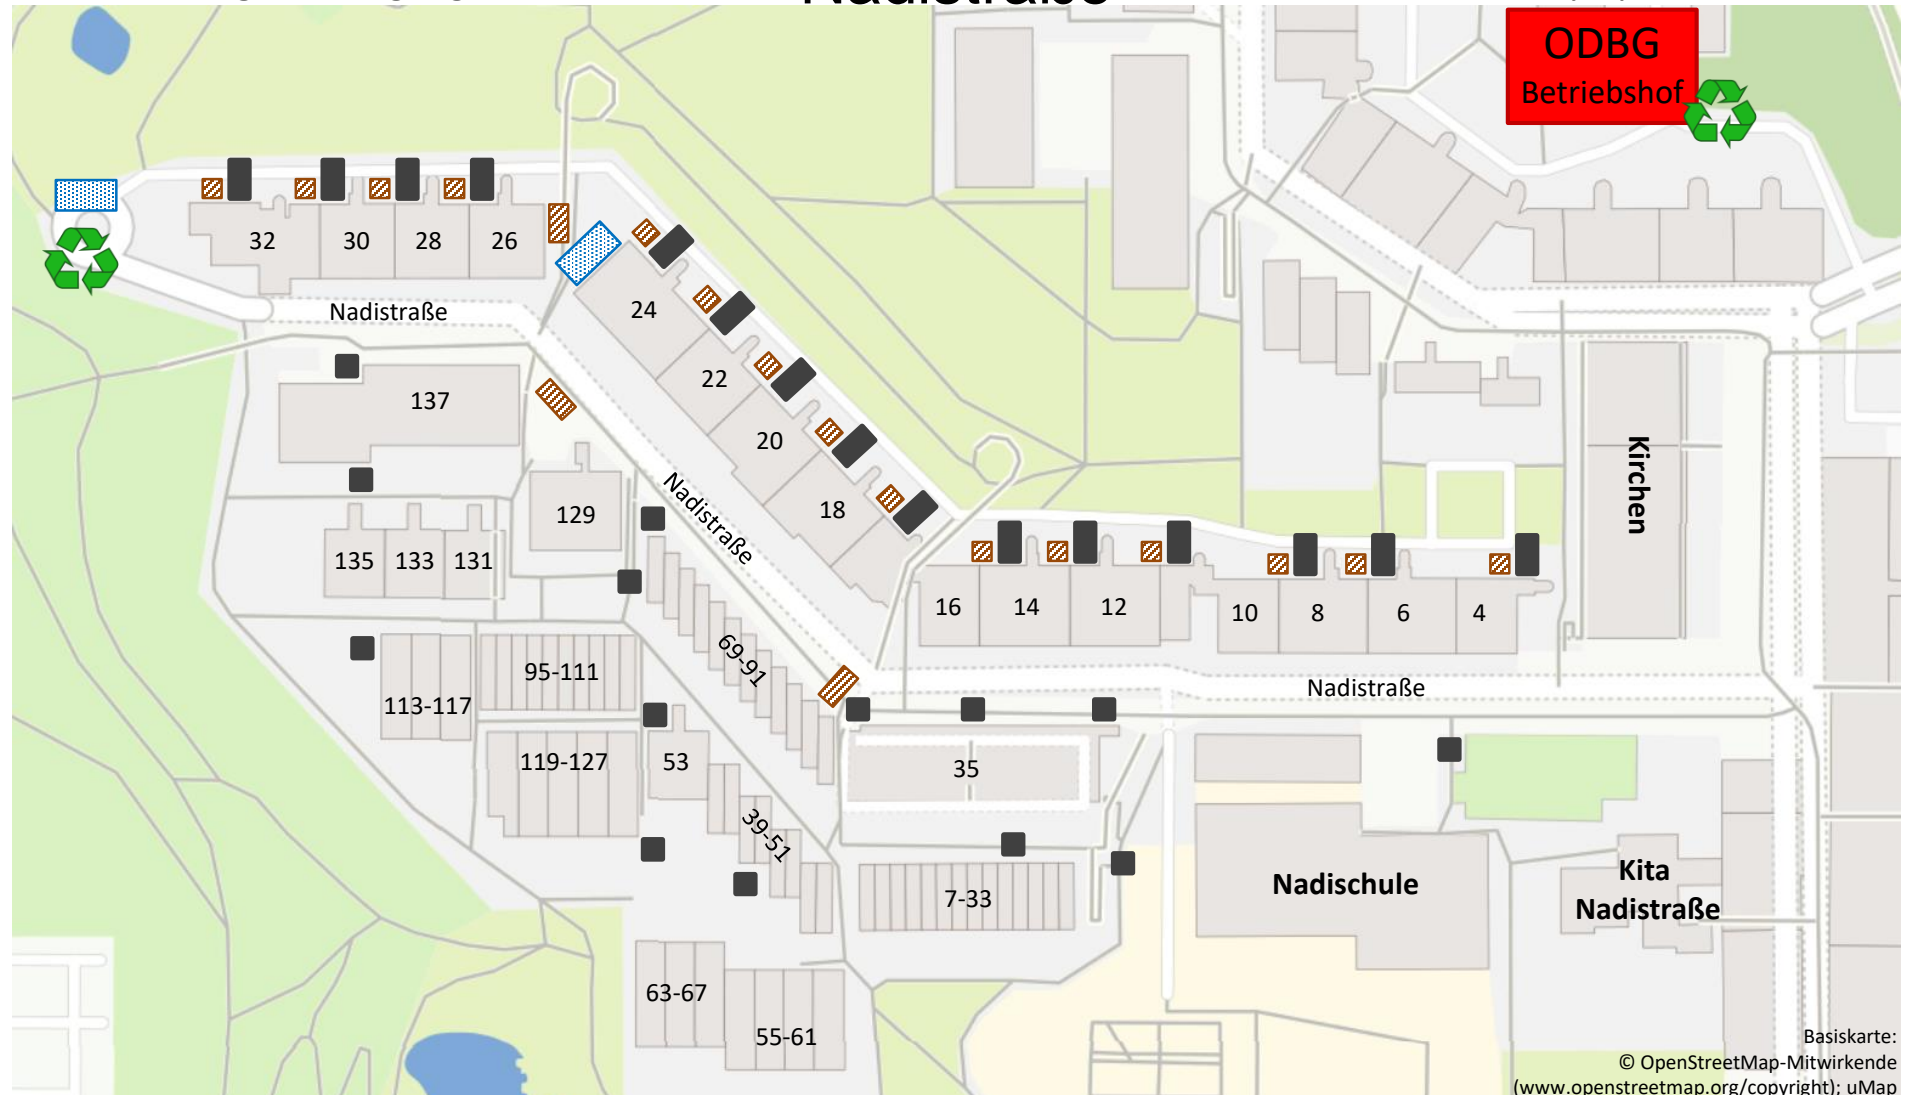

Basiskarte:
© OpenStreetMap-Mitwirkende
(www.openstreetmap.org/copyright); uMap

Recycling

Glas, Plastik, Alu/Weißblech

Papier/gefaltete Kartons

Bioabfall

und Restmüll

Hochbereich: auf Fahrbene entlang der Feuerwehrstraße

Flachbereich: Bioabfall auf Fahrbene an TG-Zufahrten, Restmüll auf Gehwegebene

ODBG

Sonder-/Sperrmüll, Gartenabfall, Metall, Klelektro, Holz, Bauschutt, Giftmobil (lt. Terminen)