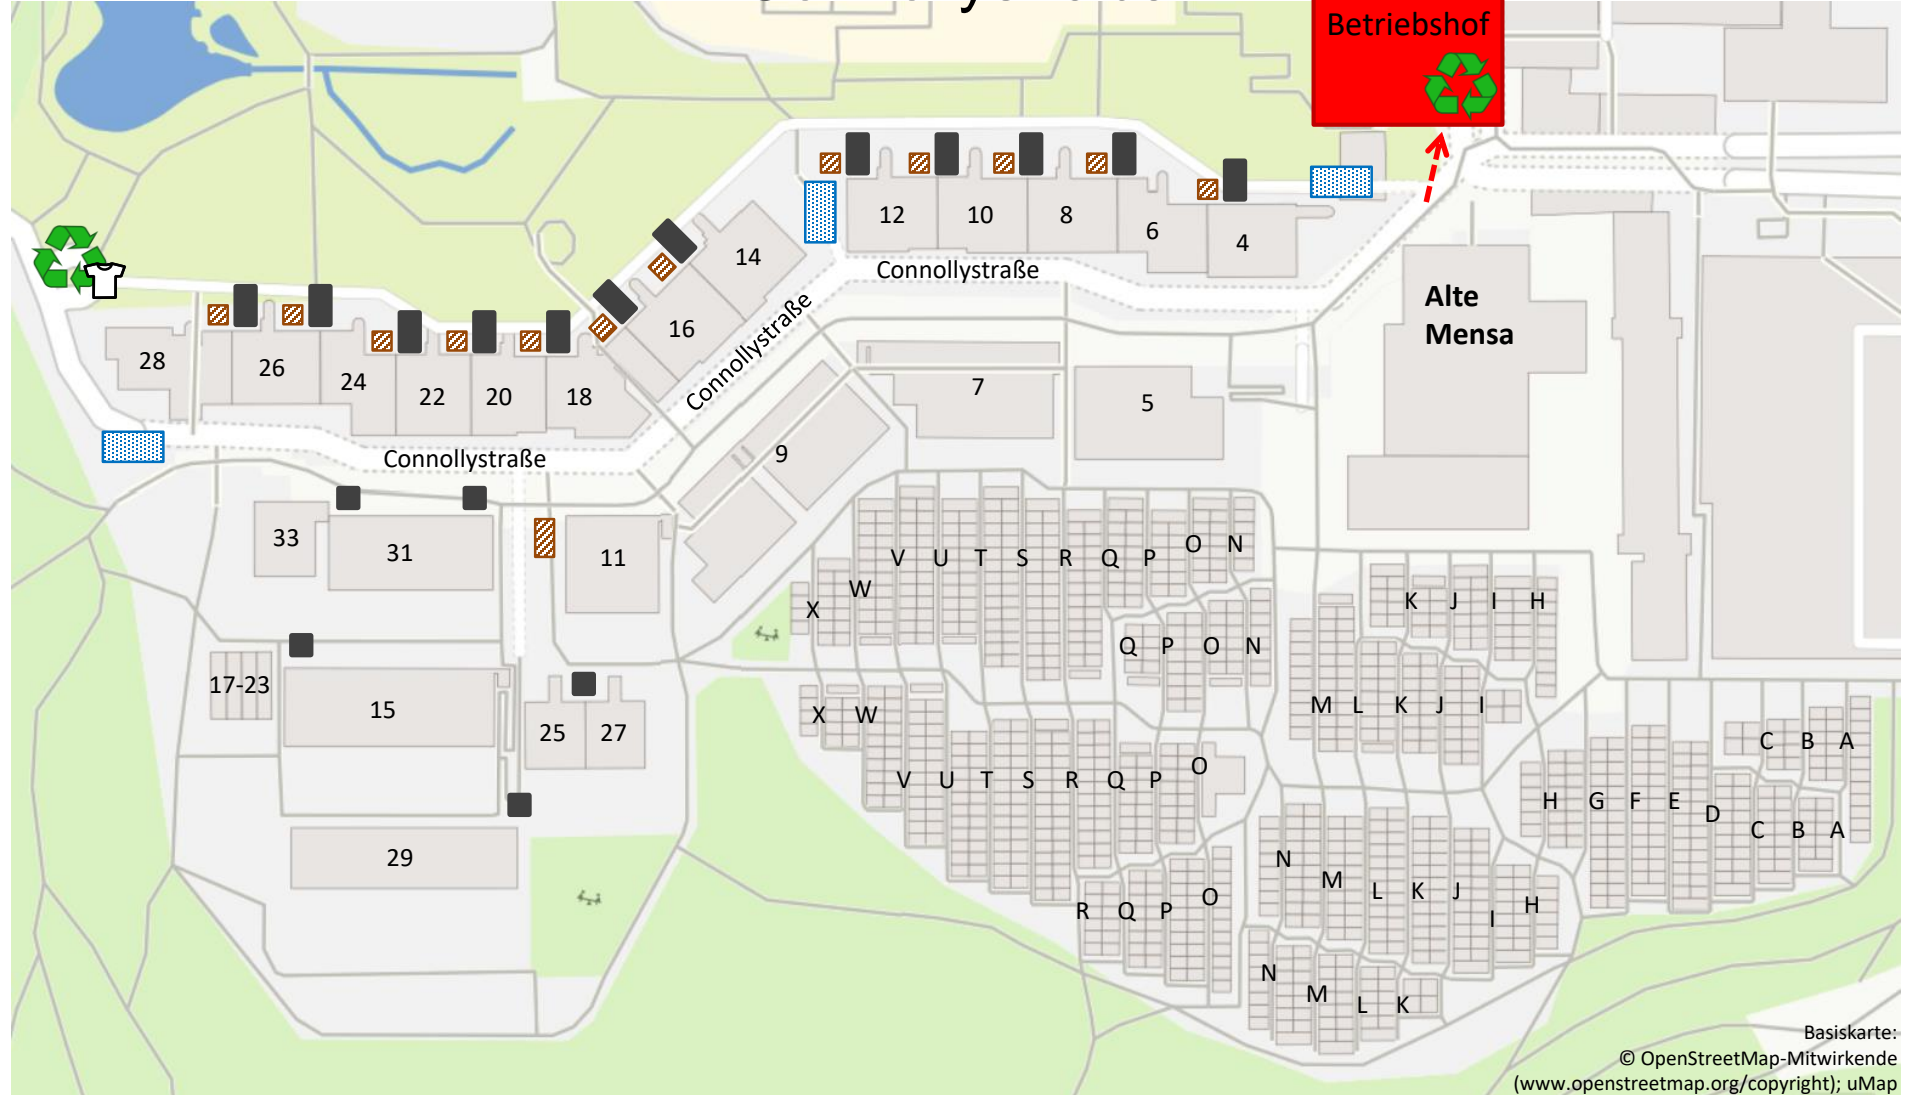

Basiskarte:
© OpenStreetMap-Mitwirkende
(www.openstreetmap.org/copyright); uMap

Recycling
Glas, Plastik, Alu/Weißblech
Altkleidercontainer

Papier/gefaltete Kartons

Bioabfall und Restmüll
Hochbereich: auf Fahrebene entlang der Feuerwehrstraße
Flachbereich: Bioabfall auf Fahrebene an TG-Zufahrt, Restmüll auf Fahr- und Gehwegebene

ODBG
Sonder-/Sperrmüll, Gartenabfall, Metall, Kleinelektro, Holz, Bauschutt, Giftmobil (lt. Terminen)